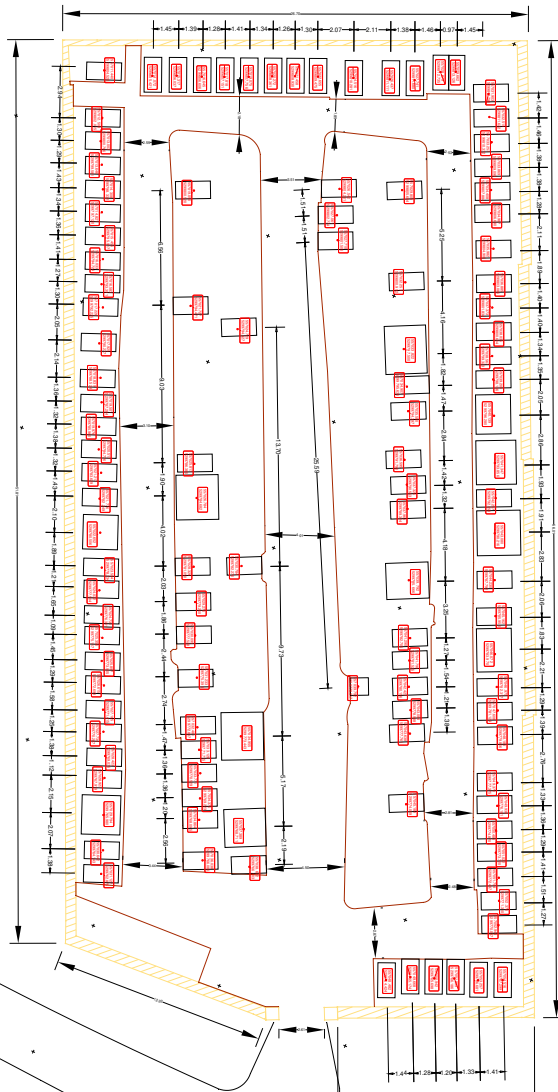

## UN PROCESSUS **INNOVANT** ET **ÉCONOMIQUE**

- **Visualiser** l'emplacement de chaque sépulture
- **Faciliter** la mise à jour de vos registres obligatoires
- **Anticiper** le taux d'occupation

## UN OUTIL **EFFICACE** POUR LA **GESTION DES CONCESSIONS**

- **Réaliser un état des lieux** cartographique (sépultures, allées, inter-tombes, espaces verts, parkings, points d'eau...)
- **Mesurer et identifier** rapidement les zones souhaitées
- **Maximiser** les futurs emplacements en accord avec la réglementation
- **Répondre** à l'augmentation de la demande cinéraire

ORTHOPHOTOGRAPHIE  
FORMAT A0 (1189 mm X 841 mm)

PLAN TECHNIQUE  
FORMAT A0 (1189 mm X 841 mm)